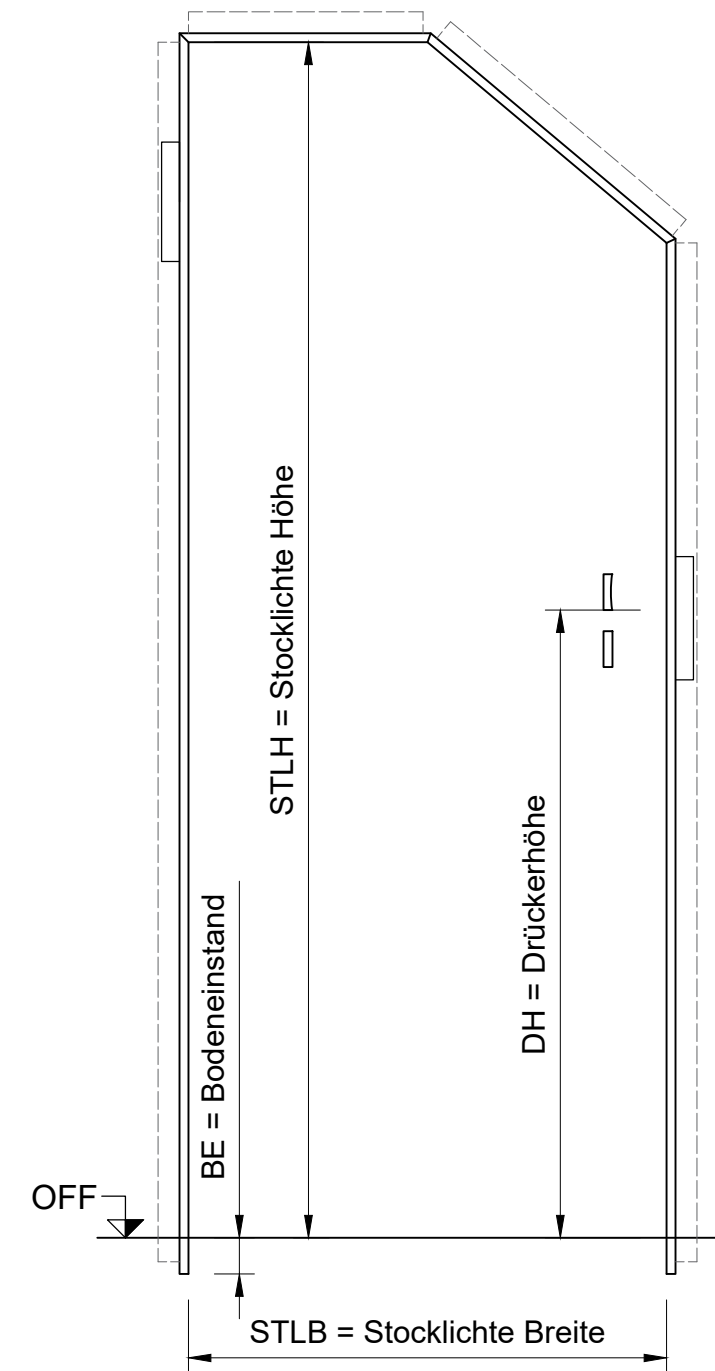

Umfassungszarge
Profil 3-seitig

Umfassungszarge
Profil 4-seitig

Umfassungszarge
mit Gehrungskopfteil

Inhalt der Zeichnung ist urheberrechtlich geschützt. Die Vervielfältigung dieser bedarf der Zustimmung der Baustoff + Metall GmbH.

Profil	Z20SPL Ausführungsvarianten
Bez.	Tapetentür
Verf.	Reinhold Leitner
Dat.	06.07.2023

Baustoff + Metall GmbH
A-5020 Salzburg / Poschingerstraße 12
T. +43 662 874083 - 0 / F. DW.75
angermann@baustoff-metall.com / www.zargen.com