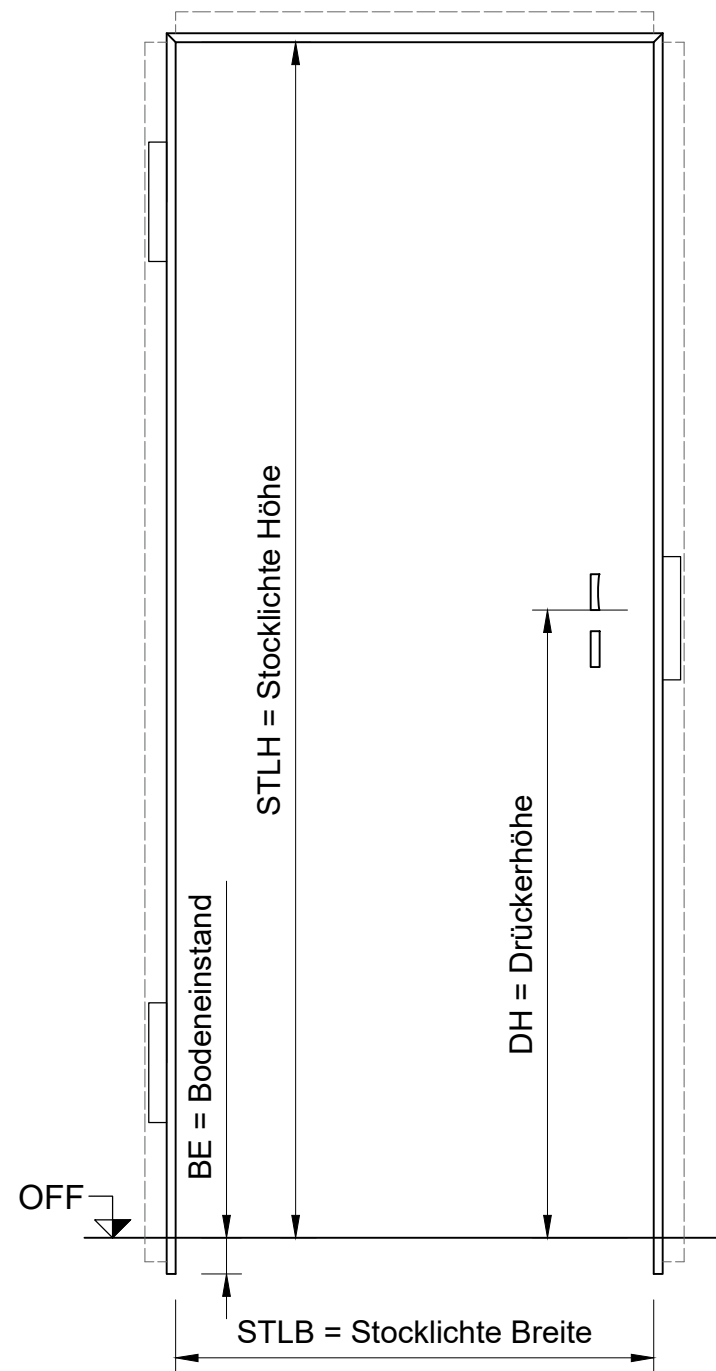

Umfassungszarge
Profil 3-seitig

Umfassungszarge
Profil 4-seitig

Umfassungszarge
mit Gehrungskopfteil

Inhalt der Zeichnung ist urheberrechtlich geschützt. Die Vervielfältigung dieser bedarf der Zustimmung der Baustoff + Metall GmbH.

Profil	Z20SPL Ausführungsvarianten
Bez.	Tapetentür
Verf.	Reinhold Leitner
Dat.	06.07.2023

Baustoff + Metall GmbH
A-5020 Salzburg / Poschingerstraße 12
T. +43 662 874083 - 0 / F. DW.75
angermann@baustoff-metall.com / www.zargen.com