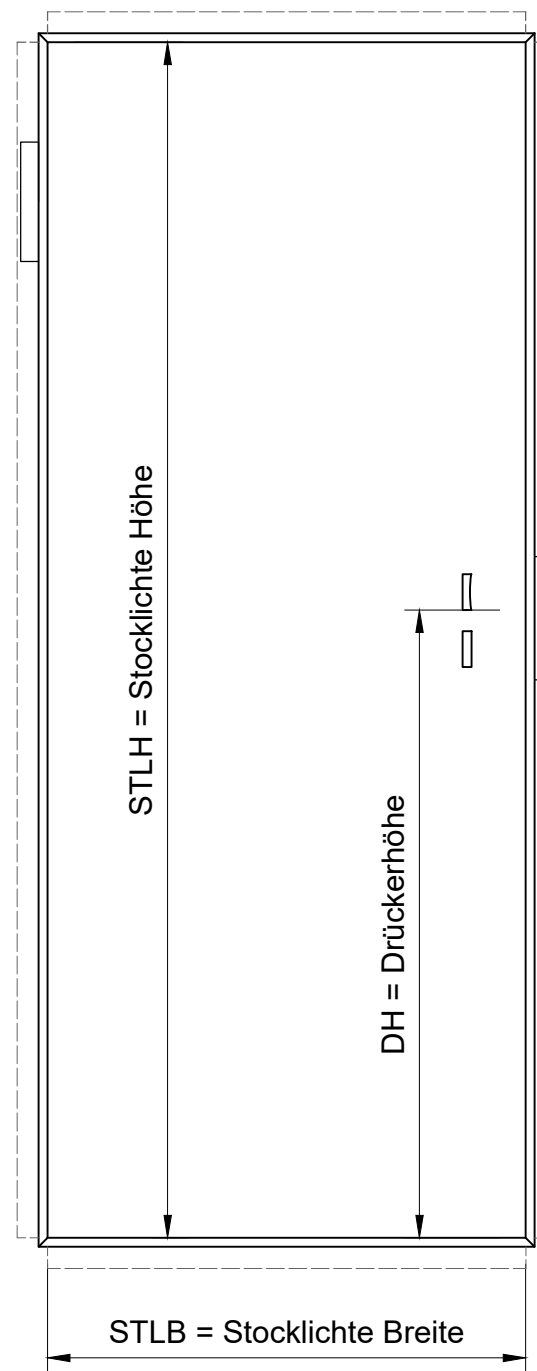

Umfassungszarge
Profil 3-seitig

Umfassungszarge
Profil 4-seitig

Umfassungszarge
mit Gehrungskopfteil

Inhalt der Zeichnung ist urheberrechtlich geschützt. Die Vervielfältigung dieser bedarf der Zustimmung der Baustoff + Metall GmbH.

Profil	Z20SPL Ausführungsvarianten
Bez.	Tapetentür
Verf.	Reinhold Leitner
Dat.	06.07.2023

Baustoff + Metall GmbH
A-5020 Salzburg / Poschingerstraße 12
T. +43 662 874083 - 0 / F. DW.75
angermann@baustoff-metall.com / www.zargen.com