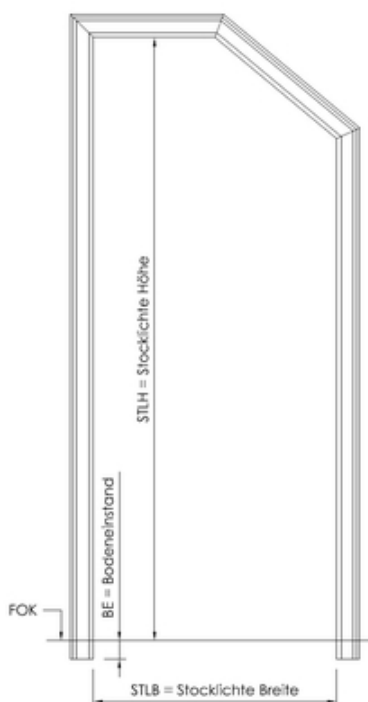

# Datenblatt Profil P14

## Ausführungsvarianten

Schattennut Pendeltürzarge

Schattennut Pendeltürzarge Profil 4-seitig

Schattennut Pendeltürzarge mit Gehrungskopfteil

Schattennut Pendeltürzarge mit Seitenlichte