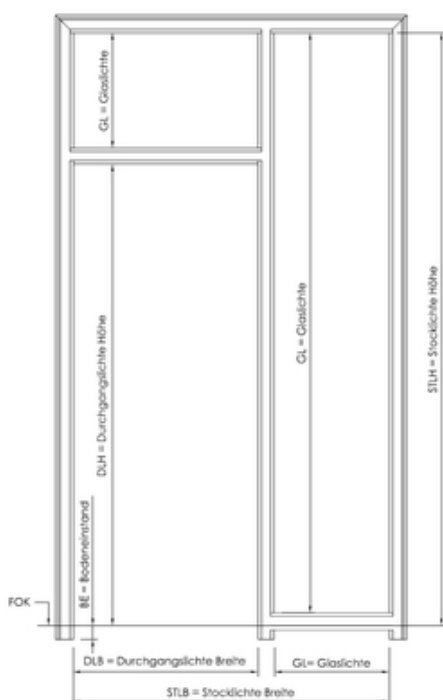

# Datenblatt Profil P14

## Ausführungsvarianten

Schattennut Pendeltürzarge mit 2-facher Seitenlichte

Schattennut Pendeltürzarge mit Oberlichte

Schattennut Pendeltürzarge mit Ober- und Seitenlichte

Schattennut Pendeltürzarge mit Ober- und 2-facher Seitenlichte