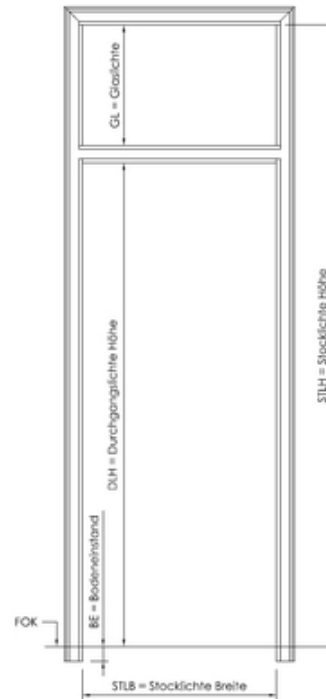

Schattennut Pendeltürzarge mit Oberlichte