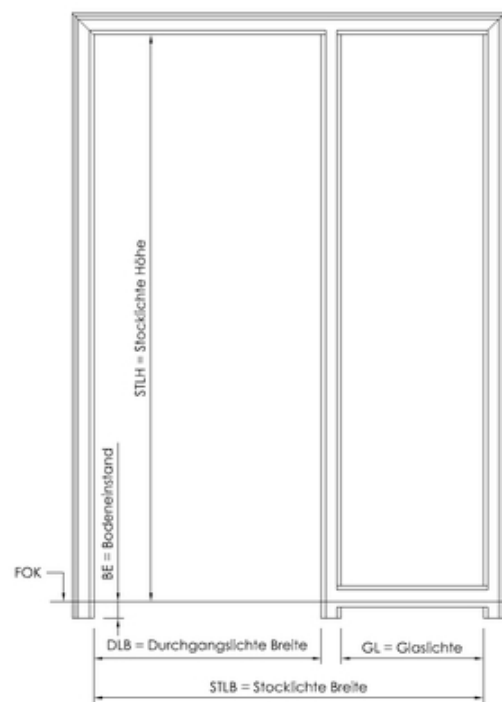

## Ausführungsvarianten

Schattennut Pendeltürzarge

Schattennut Pendeltürzarge Profil 4-seitig

Schattennut Pendeltürzarge mit Gehrungskopfteil

Schattennut Pendeltürzarge mit Seitenlichte

# Datenblatt Profil P14