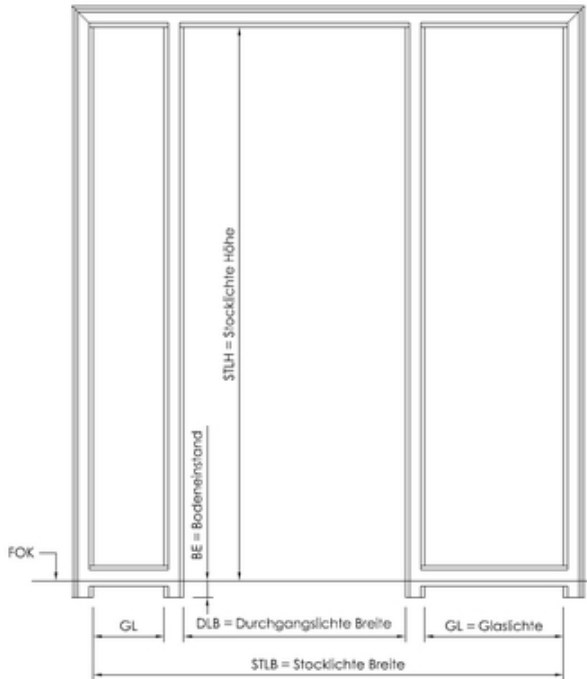

Datenblatt Profil P14

Ausführungsvarianten

Schattennut Pendeltürzarge mit 2-facher Seitenlichte