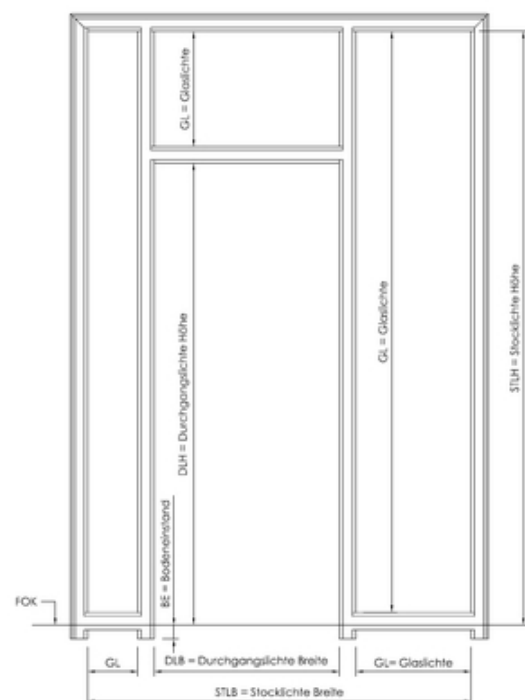

# Datenblatt Profil P14

## Ausführungsvarianten

Schattennut Pendeltürzarge mit 2-facher Seitenlichte

Schattennut Pendeltürzarge mit Oberlichte

Schattennut Pendeltürzarge mit Ober- und Seitenlichte

Schattennut Pendeltürzarge mit Ober- und 2-facher Seitenlichte