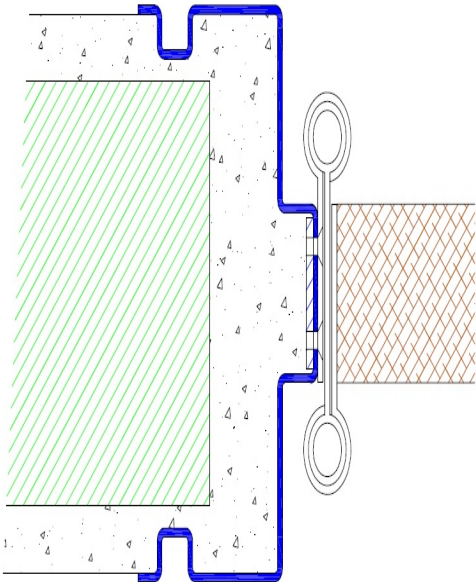

Datenblatt Profil P14

Einbauvarianten

Profil P14 / Einbau in Mauerwerk

P14/MWK